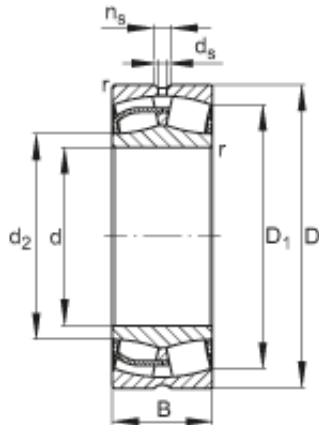

SNR BEARINGS ITALY S.P.A.

170 mm x 260 mm x 90 mm FAG 24034-E1 Spherical Roller Bearings

Bearing No. 24034-E1

24034-E1 Bearing 2D drawings and 3D CAD models

Size	170x260x90 mm
Bore Diameter	170 mm
Outer Diameter	260 mm
Width	90 mm
d	170 mm
D	260 mm
B	90 mm
D ₁	228,4 mm
D _{a max}	249,8 mm
d ₂	190 mm
d _{a min}	180,2 mm
d _s	4,8 mm
n _s	9,5 mm
r _{a max}	2,1 mm
r _{min}	2,1 mm
m	17,2 kg / Weight
C _r	940000 N / Dynamic load rating (radial)
e	0,31
Y ₁	2,2
Y ₂	3,27
C _{0r}	1480000 N / Static load rating (radial)
Y ₀	2,15