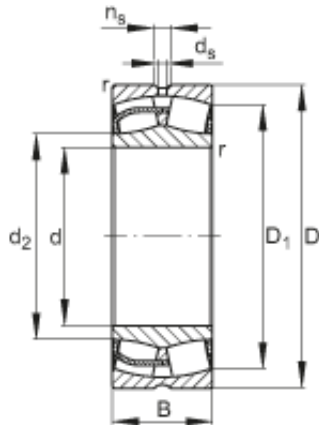

SNR BEARINGS ITALY S.P.A.

130 mm x 200 mm x 69 mm FAG 24026-E1 Spherical Roller Bearings

Bearing No. 24026-E1

24026-E1 Bearing 2D drawings and 3D CAD models

Size	130x200x69 mm
Bore Diameter	130 mm
Outer Diameter	200 mm
Width	69 mm
d	130 mm
D	200 mm
B	69 mm
D ₁	176,1 mm
D _{a max}	191,2 mm
d ₂	146,2 mm
d _{a min}	138,8 mm
d _s	3,2 mm
n _s	6,5 mm
r _{a max}	2 mm
r _{min}	2 mm
m	8,4 kg / Weight
C _r	570000 N / Dynamic load rating (radial)
e	0,31
Y ₁	2,21
Y ₂	3,29
C _{0r}	860000 N / Static load rating (radial)
Y ₀	2,16